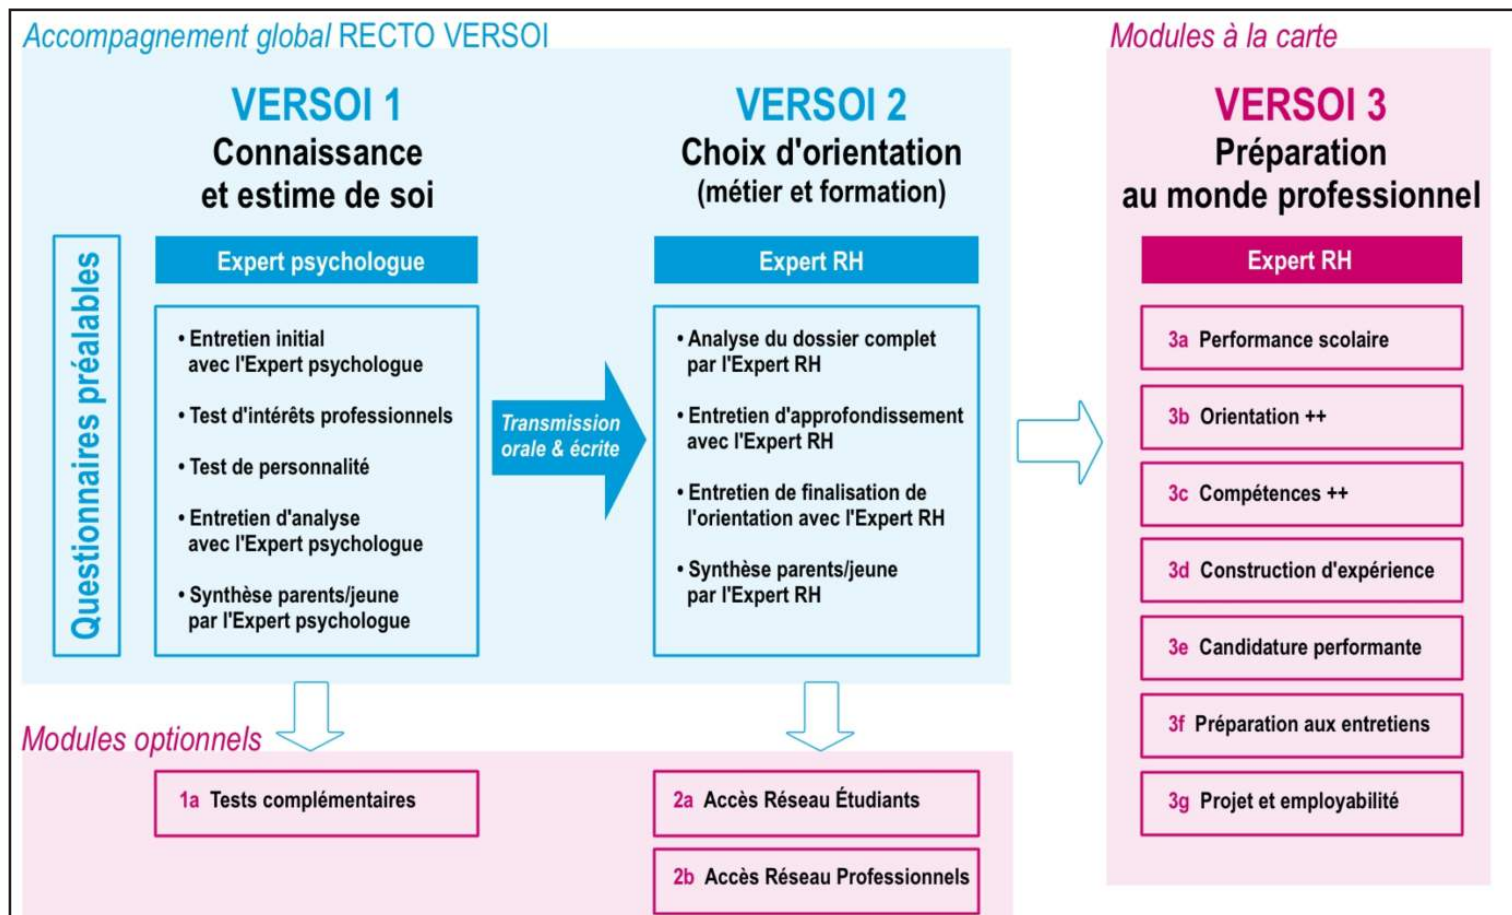

5 RAISONS DE CHOISIR RECTO VERSOI

- Un concept imaginé et décliné par des professionnels des ressources humaines, validé par des experts filières
- Une démarche globale centrée sur la personnalité, le choix du métier/de la formation, la préparation au monde professionnel
- Un binôme psychologue/RH complété par des rencontres avec des professionnels et des étudiants
- Un choix rigoureux des intervenants, des méthodes et des outils
- Un « sur-mesure » maximum avec des interventions à votre domicile, en cabinet ou via Skype

L'accompagnement et le conseil en orientation proposés par RECTO VERSOI sont assurés par nos experts : **psychologues et professionnels des ressources humaines.**

Cet accompagnement est accessible dans le cadre d'une démarche globale ou à la carte. Il se décline en trois temps :